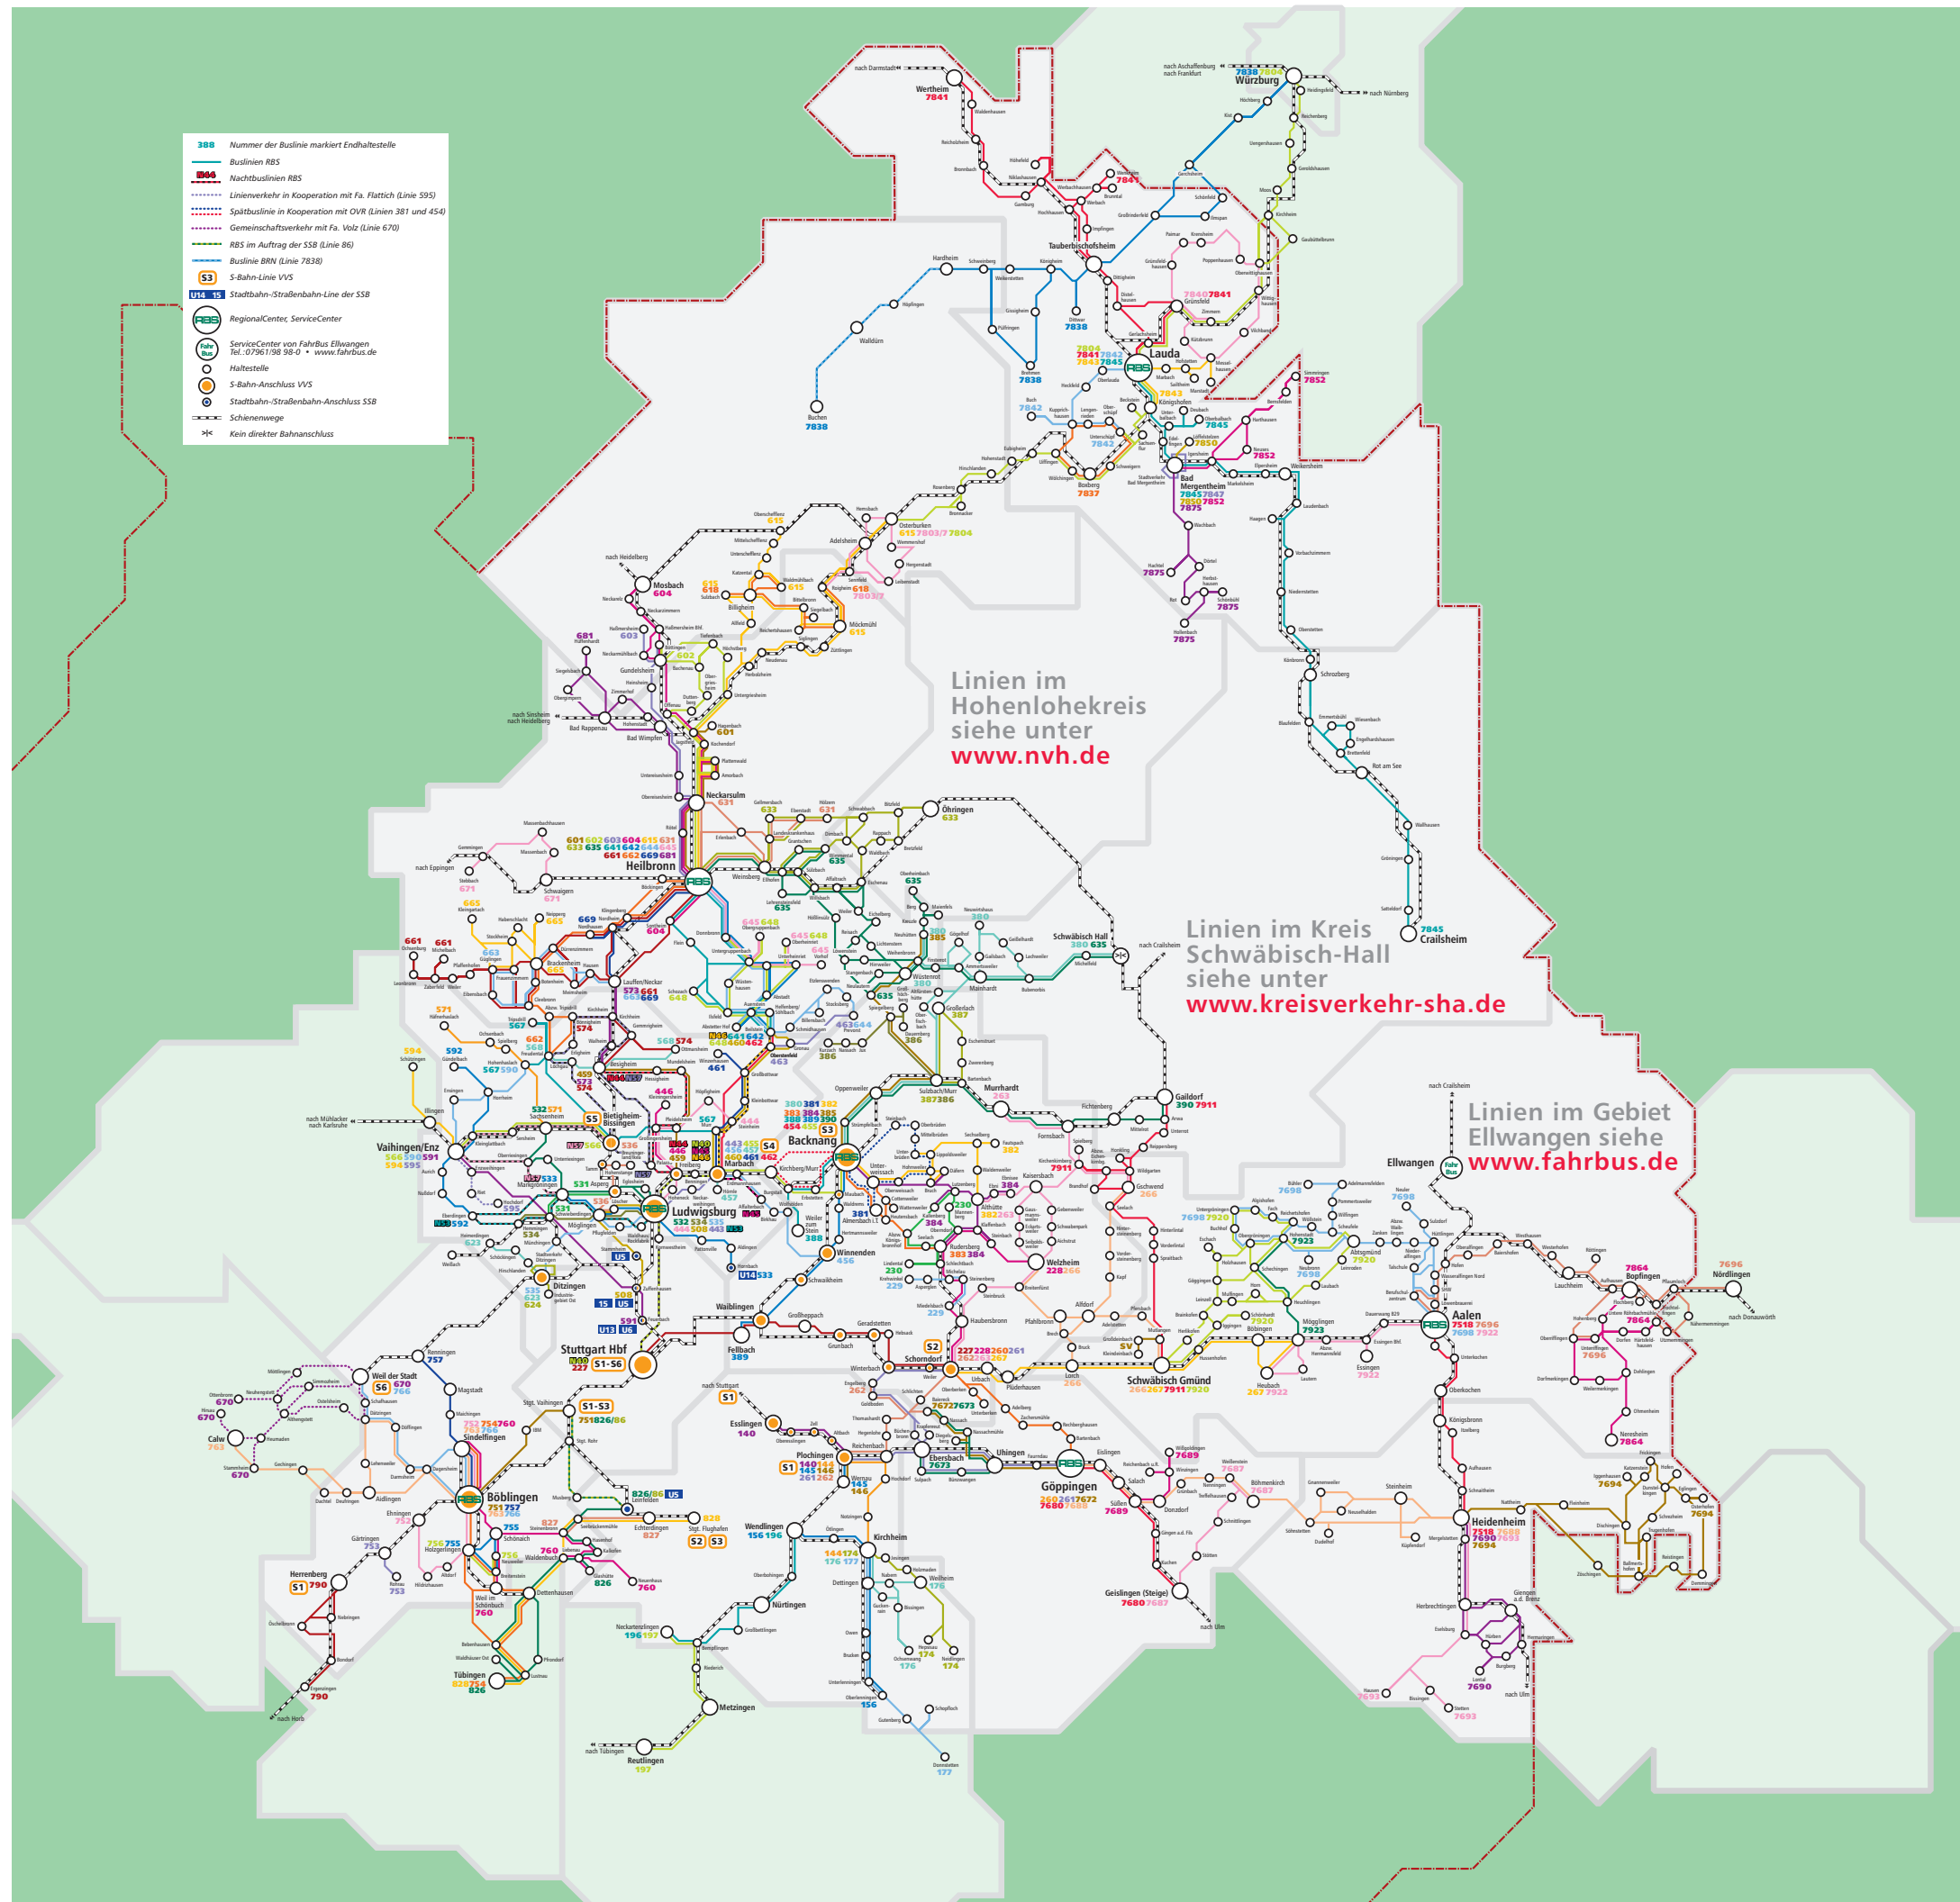

- 388 Nummer der Buslinie markiert Endhaltestelle
- Buslinien RBS
- Nachtbuslinien RBS
- Linienverke in Kooperation mit Fa. Flattich (Linie 595)
- Spätkbuslinie in Kooperation mit OVR (Linien 381 und 454)
- Gemeinschaftsverkehr mit Fa. Volz (Linie 670)
- RBS im Auftrag der SSB (Linie 816)
- Buslinie BRN (Linie 7838)
- S-Bahn-Linie VVS
- Stadtbahn-/Straßenbahn-Linie der SSB
- RegionalCenter, ServiceCenter
- ServiceCenter von FahrBus Ellwangen
Tel.: 07961798-0 • www.fahrbus.de
- Haltestelle
- S-Bahn-Anschluss VVS
- Stadtbahn-/Straßenbahn-Anschluss SSB
- Schiene
- Kein direkter Bahnanschluss

Linien im
Hohenlohekreis
siehe unter
www.nvh.de

Linien im Kreis
Schwäbisch-Hall
siehe unter
www.kreisverkehr-sha.de

Linien im Gebiet
Ellwangen siehe
www.fahrbus.de